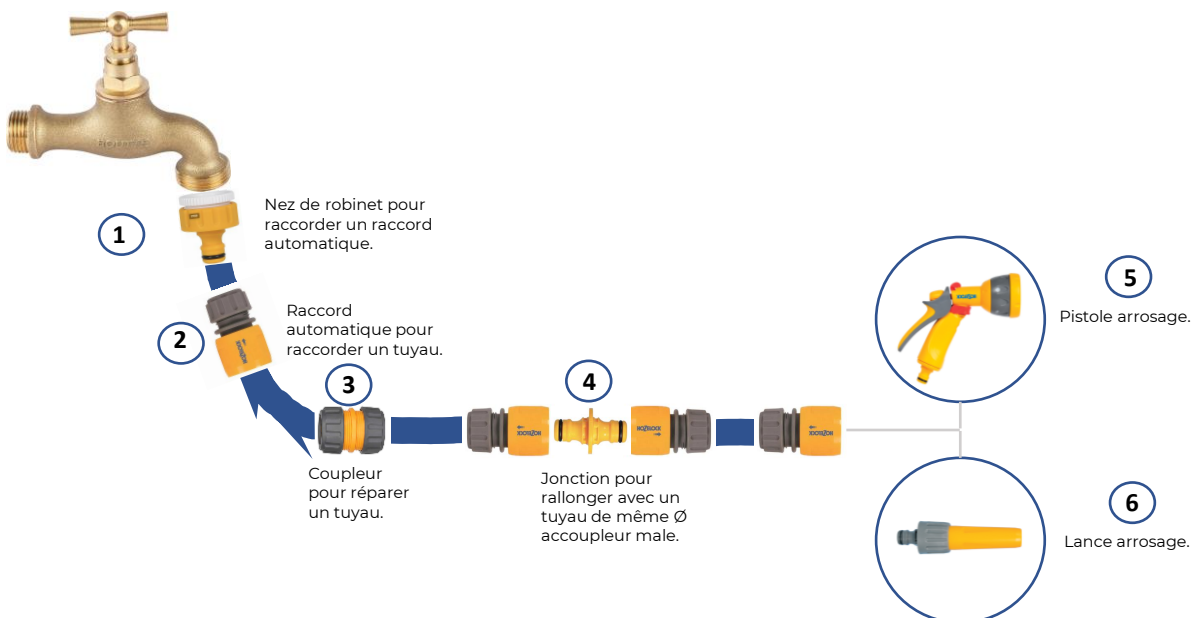

Raccord automatique

Raccord automatique pour raccorder un tuyau/pistolet/lance rapide PVC. **2**

Ø 15
Ø 19